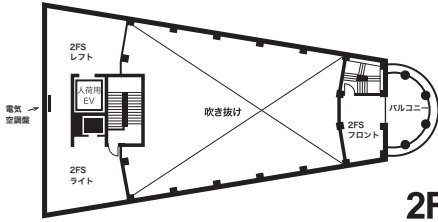

面積 約290㎡
天井高 3.2m(床～ライティングレール)

移動壁/8台
(W3,660 × D700 × H2,735mm)

3F

2F

1F

B1

ヨコハマ創造都市センター

BankART Temporary