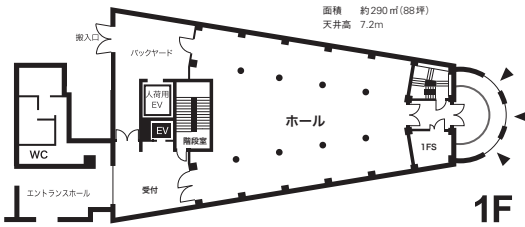

面積 約290㎡
天井高 3.2m(床～ライティングレール)

移動壁/8台
(W3,660 × D700 × H2,735mm)

3F

2F

1F

B1

ヨコハマ創造都市センター

BankART Temporary