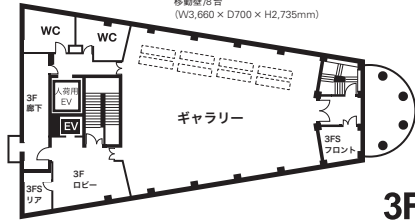

面積 約290㎡
天井高 3.2m(床～ライティングレール)

移動壁/8台
(W3,660 × D700 × H2,735mm)

3F

2F

1F

B1

ヨコハマ創造都市センター

BankART Temporary