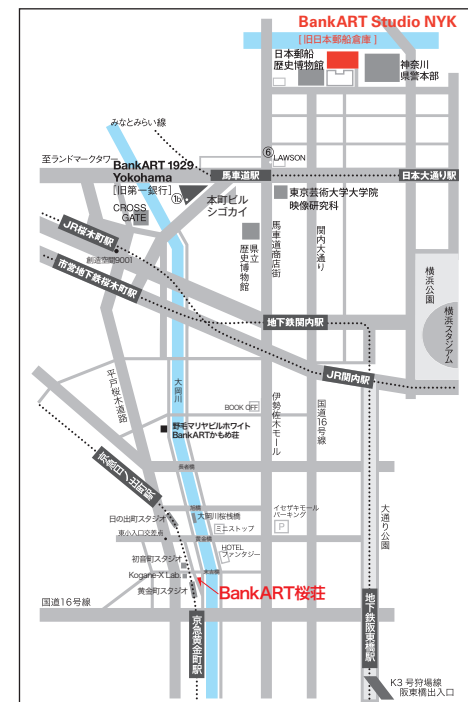

子供の美術教育を行っている深沢アート研究所や黄金スタジオや日ノ出スタジオに入居しているアーティストによるワークショップを行います。

日程 2/22(日)、2/28(土)、3/21(土)、3/29(日)
場所 BankART 桜荘
時間 13:00 - 16:00
参加費 無料

深沢アート研究所 山添joseph勇とカブによるアーティストユニット。子どもの造形教室を開催。
山田よしえ 初音スタジオアーティスト。染色/ペインティング。
さかもとゆり+フタミフユミ 黄金スタジオアーティスト。さかもとは、動物や人などをモチーフにした立体作品。フタミは、絵画を中心とした作品制作。