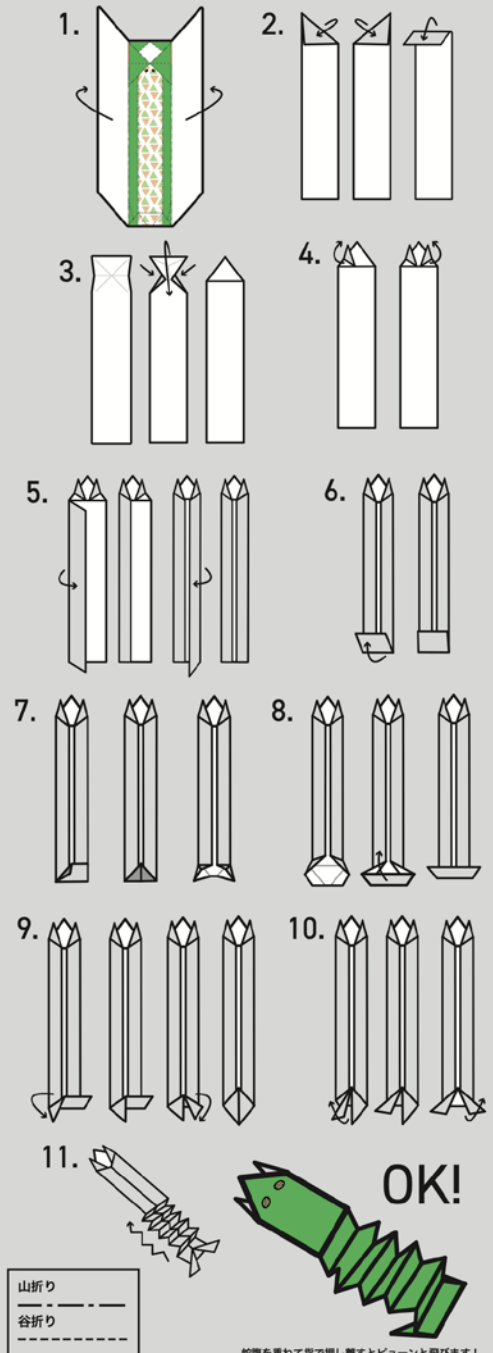

Origami

このフライヤーでカエルを作ってみよう!

山折り
谷折り

蛇腹を重ねて指で押し縮すとピョンと飛びます!