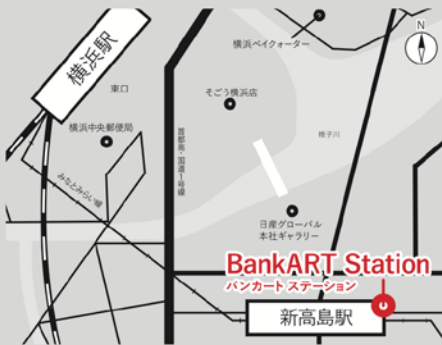

Access

第1会場

横浜市民ギャラリー

2/23(水) → 2/27(日) 10:00-18:00

住所 / 〒220-0031 横浜西区宮崎町 26 番地 1
 お問い合わせ / 電話 045-315-2828 / FAX 045-315-2828
 開館時間 / 10:00-18:00 (休館日) 毎月第3月曜日・年末年始
 ◆電車でお越しの方
 JR・市営地下鉄「桜木町駅」から徒歩 10 分
 京急「日ノ出町駅」から徒歩 8 分

第2会場

BankART Station

2/23(水) → 2/28(月) ※最終日28(月)は 15:00 まで
 11:00-19:00

住所 / 〒220-0012 神奈川県横浜市西区みなとみらい 5-1
 お問い合わせ / 電話 045-663-2812 / FAX 045-663-2813
 開館時間 / 11:00-19:00
 ◆電車でお越しの方
 みなとみらい線「新高島駅」改札上地下 1F より直結
 横浜市営ブルーライン「高島町駅」2 番出口より徒歩 10 分