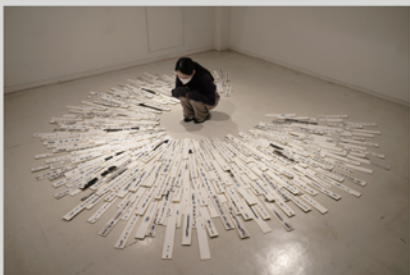

上原安深《書いて、読んで、積んで、》

門永亜美《鳥取そらとほし科学館「VIS デザイン」》

Concept

はいて すって ふくらます

二年前からつづく新型コロナウイルスのパンデミックにより「息をすって、はく」という生きるために不可欠の行為は、感染を広げ我々の生命を危険にさらす可能性も持つようになってしまいました。しかし、人類はその歴史のなかで、これまで幾度も危機に晒されながら、逆境から新たな学びを得て、次の時代を創造してきました。