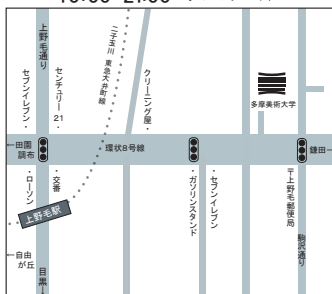

Tama Art University

POST CARD

多摩美術大学 造形表現学部 造形学科 卒業制作展

最後の夜のアート展

 **Tama Art University**

上野毛キャンパス 入場無料

2月10日 FRI - 2月12日 SUN
10:00 - 21:00
11日 17:00 から
オープニングパーティー

〒158-0093 東京都世田谷区上野毛 3-15-34
東急大井町線「上野毛駅」
環状8号線沿い、鎌田方面に徒歩3分
TEL: 03-3702-1141

ナイトポップ

BankART Studio NYK

2A・2B gallery 入場無料

1月24日 TUE - 1月28日 SAT
11:00 - 19:00
初日 18:00 から
オープニングパーティー

〒231-0002 横浜市中区海岸通 3-9
横浜みなとみらい線「馬車道駅」
6出口赤レンガ倉庫口 徒歩4分

主催：多摩美術大学 造形表現学部 造形学科 四年生

お問い合わせ：zoukei2016tamasotu@gmail.com URL: <http://tmbzokei2016.jimdo.com>