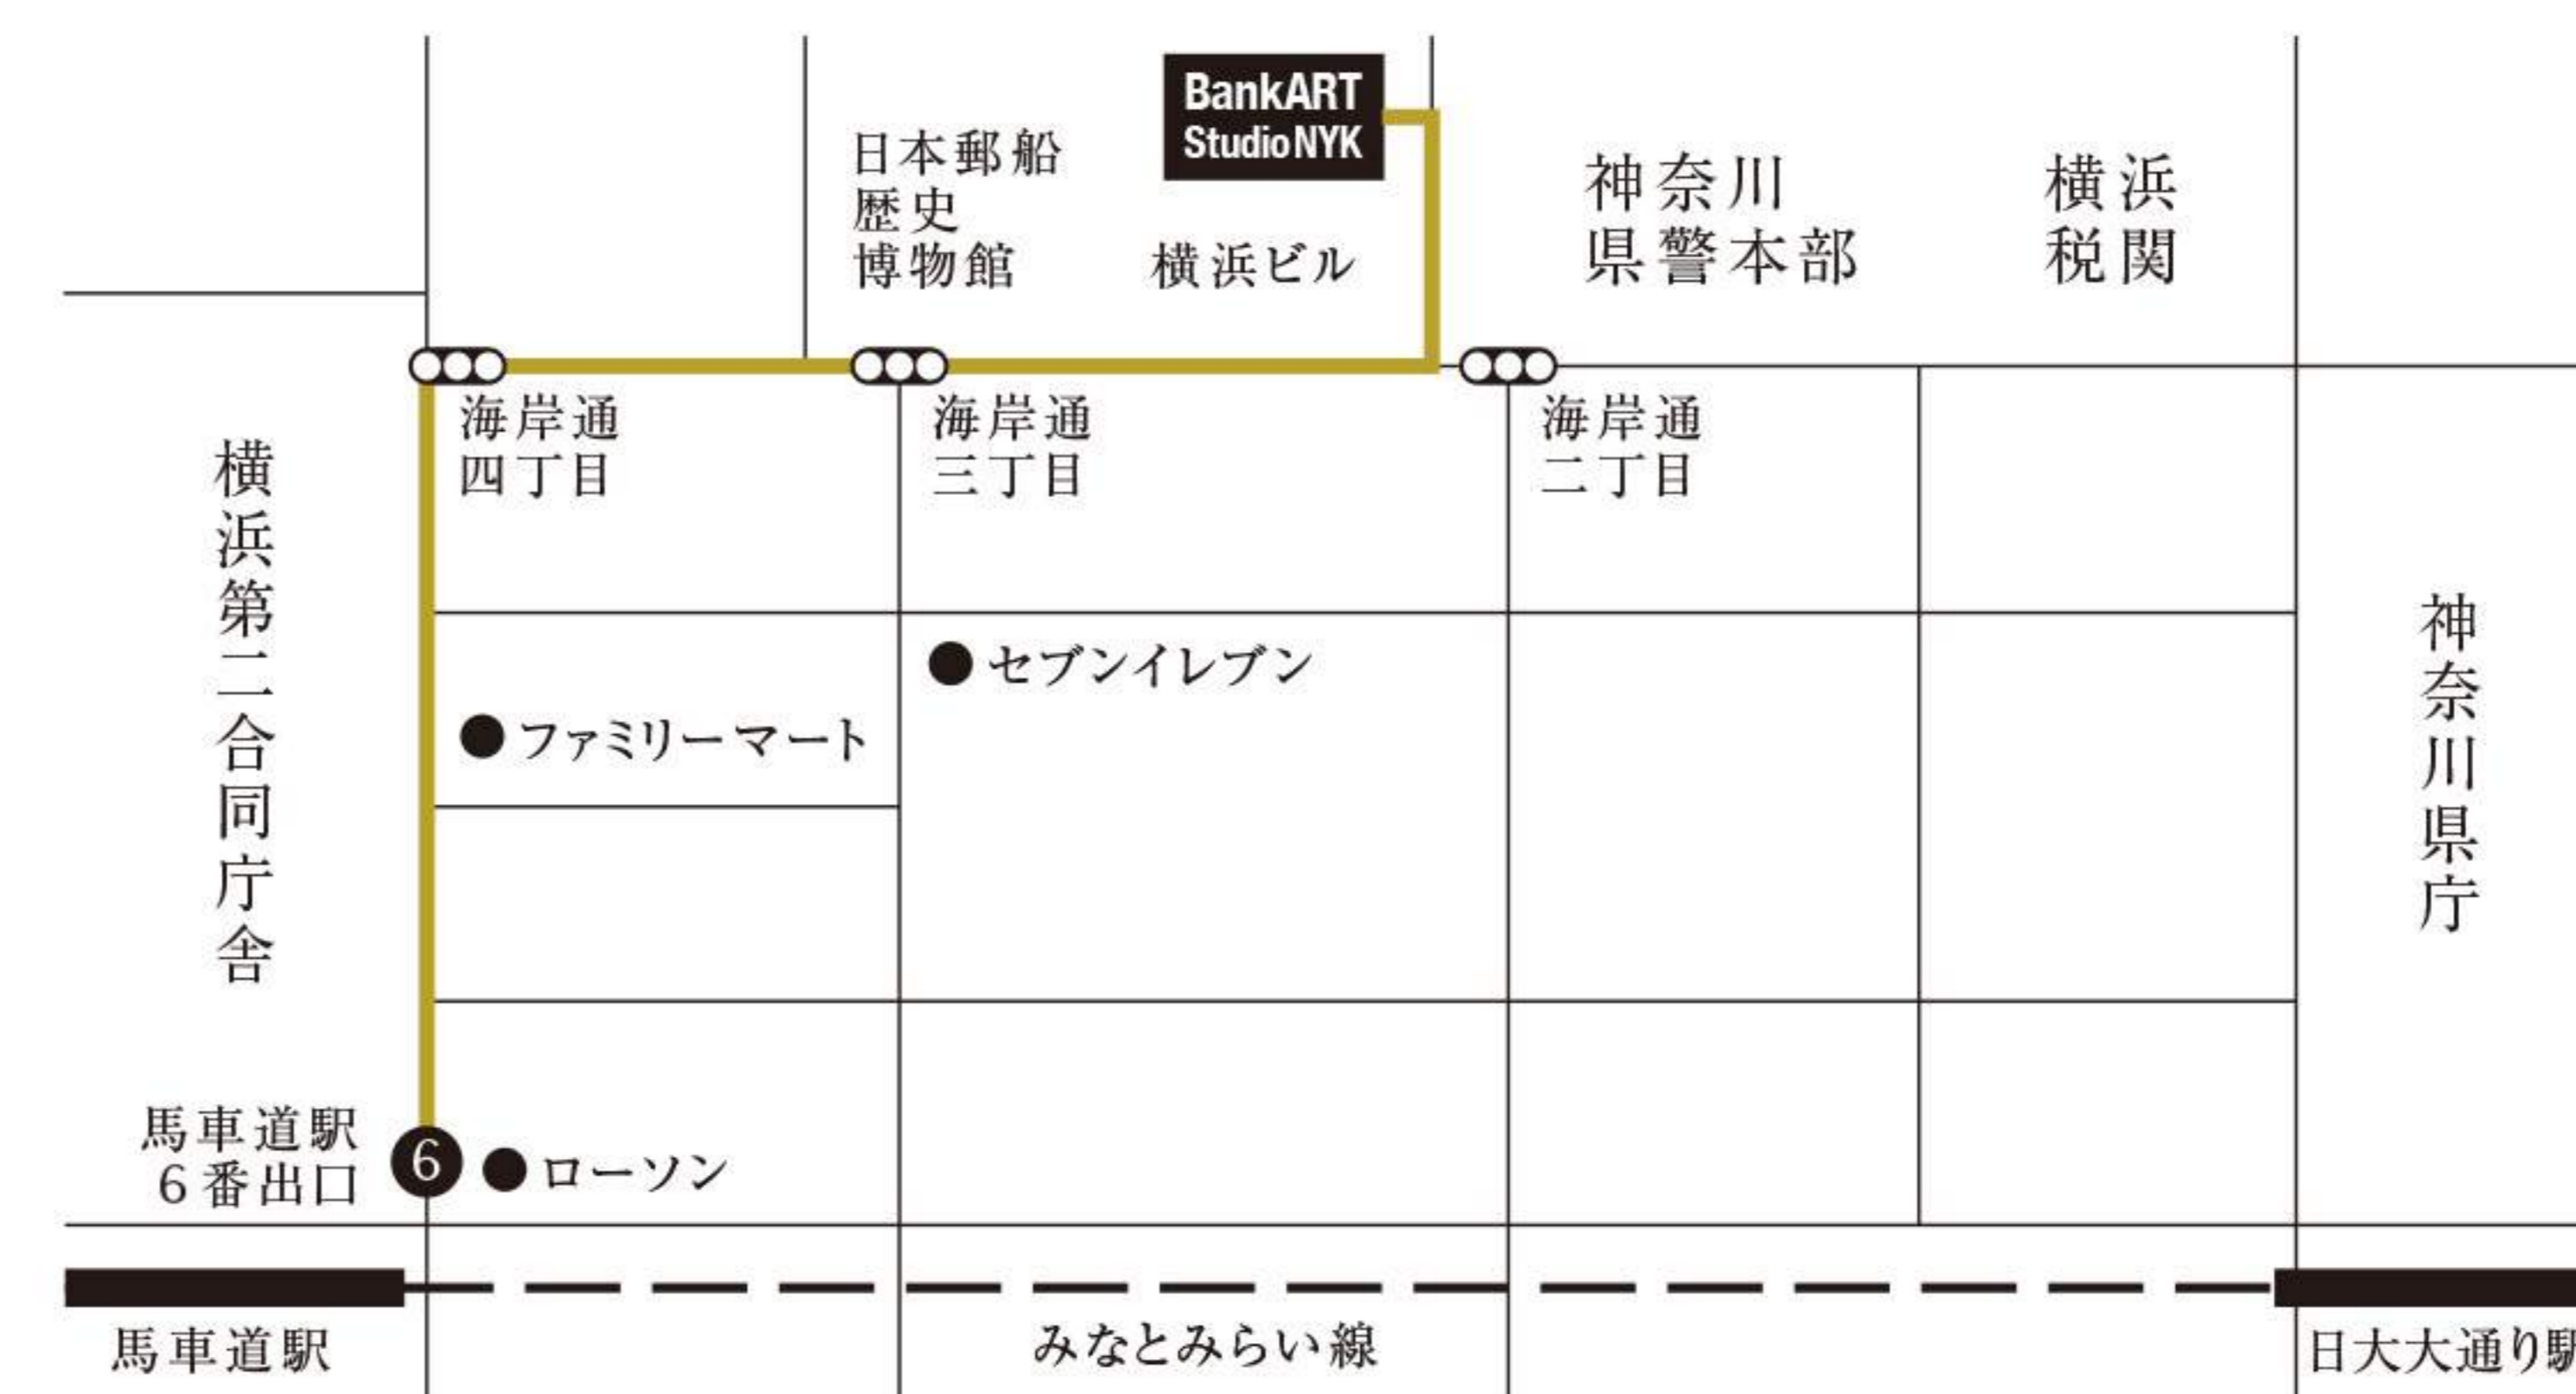

● 会期中のご購入特典

期間中、ご購入頂いた家具に関しましては、送料（家具：開梱・設置）をサービスいたします。（離島など地域によって、送料を別途ご負担いただく場合がございます）また、ご購入が一定額以上のお客様には、プレゼントをご用意しております。