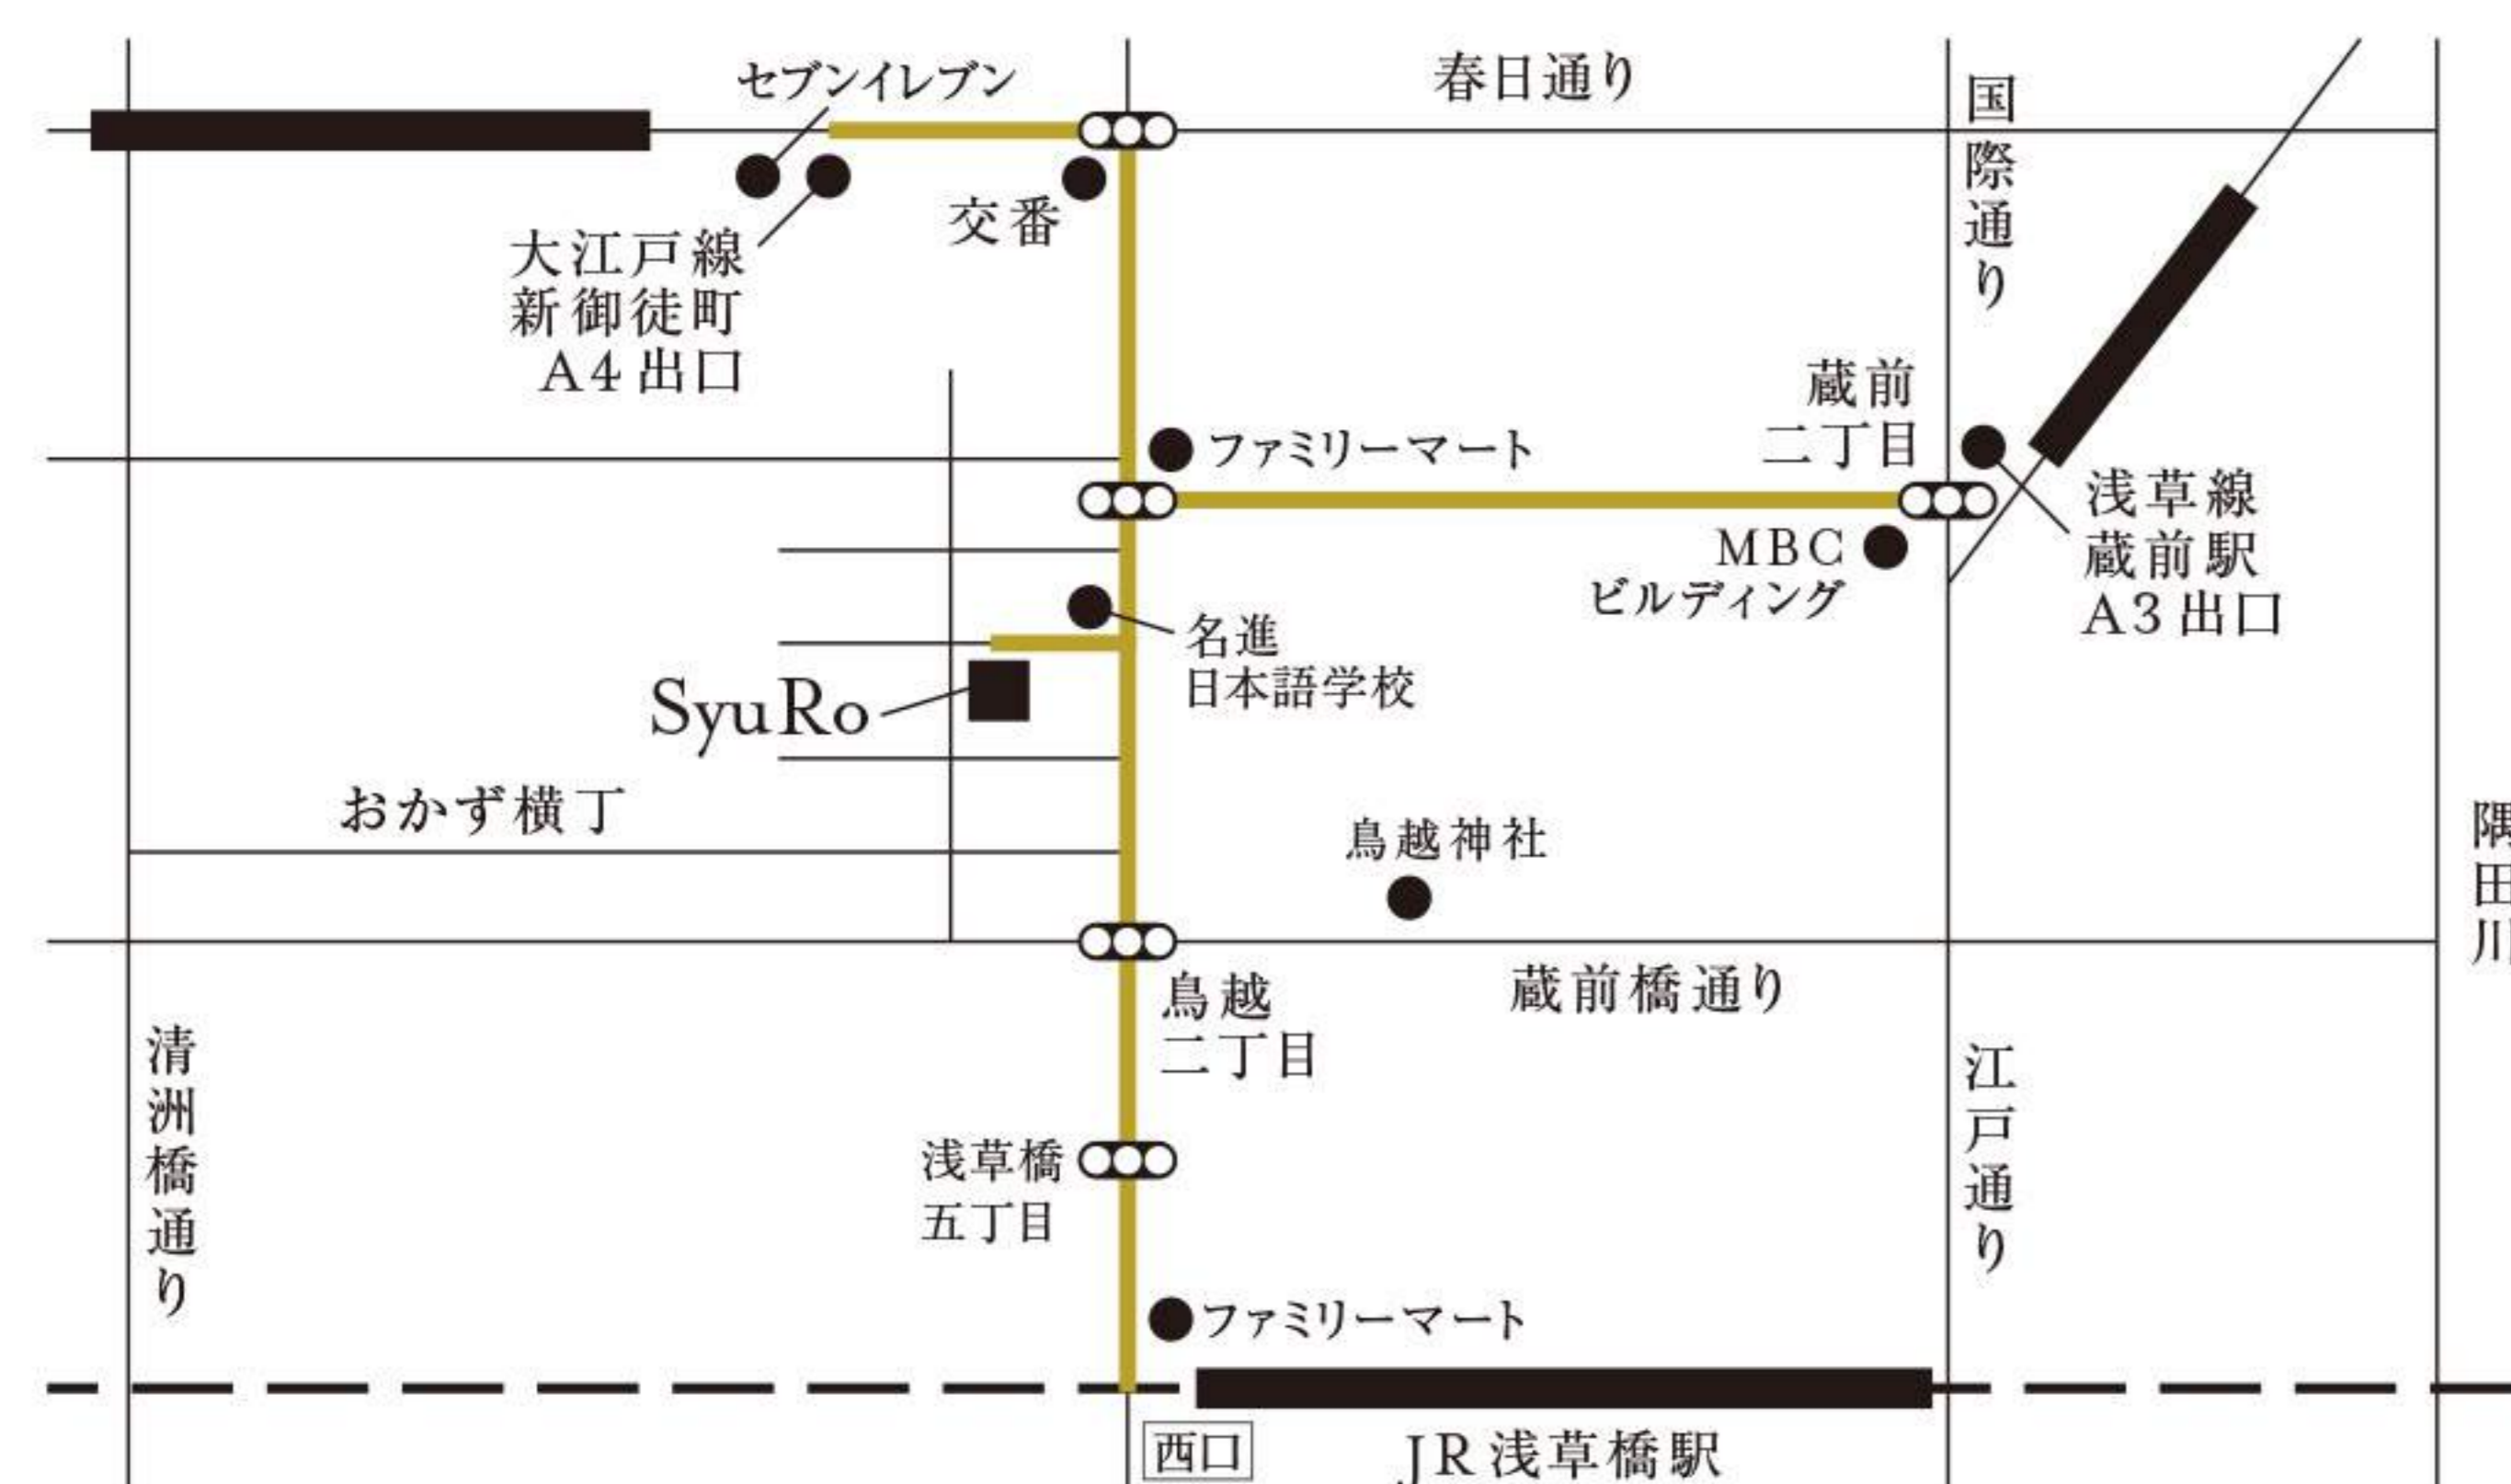

今年横浜個展の前に、東京・蔵前にあるSyuRo（シュロ）にて企画展をおこなうことになりました。“暮らしのあじつけ”をテーマに、SyuRoのフィルターを通して、暮らしに溶け込み「家族の風景」が生まれるような、広松の考える「家族の道具=家具」の提案、自分だけの“暮らしのあじつけ”に出会える企画展です。

● オープニングレセプションのお楽しみ

9/3 SAT 17:00～ お飲み物とフードをご用意してお待ちしております。ご家族、お友だちと一緒に、お気軽にいらしてください。

● セミナー（予約制）

“暮らしのあじつけ”となるようなワークショップや教室を企画しております。ご予約、詳細は広松木工のウェブサイトよりどうぞ。

● SyuRo（シュロ）とは

東京の下町を拠点にし「モノがたりのあるモノづくり」をテーマに、日本の伝統工芸や卓越した技術を現代の暮らしに生かせるよう、日々の暮らしに馴染む製品を数多く提案するデザインアトリエです。

SyuRo

〒111-0054
東京都台東区鳥越1-16-5
phone / 03-3861-0675
web / www.syuuro.info